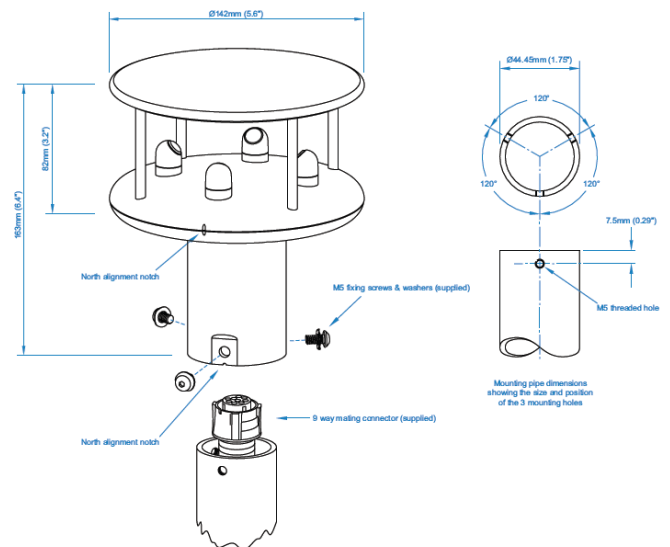

Isbak Marine Service

ELECTRONICS SYSTEMS

WindSonic M™ Ultrasonic Wind Sensor

- Gill WindSonic M er en robust vindmåler til Vind hastighed og Vind Retning. Den er opbygget i en ekstra stærke aluminiums konstruktion, med anode behandlet aluminium for ekstra styrke og holdbarhed under barske forhold. Sensoren er opbygget på 'solidstate Teknologi' uden bevægelige dele og bruger ultralyds sensorer, til at måle vind retning og vindhastighed op til 60m/s (134km/t)
- Modellen fås også med varmelegemer, der gør det muligt for sensoren at arbejde ned til -40°C.
- NMEA0183

Isbak Marine Service
ELECTRONICS SYSTEMS

Isbak Marine Service ApS – Baldersbuen 15B, DK-2640 Hedehusene
Tlf. +45 2147 4506 / +45 5091 0171

Isbak Marine Service ApS – Cort Adellersvej 6, DK-9850 Hirtshals
Tlf. +45 2258 4554 / +45 2258 4507

Isbak Marine Service ApS – D. Lauritzens Vej 8, DK-6700 Esbjerg
Tlf. +45 2258 4524

Mail. isbak@isbak.dk